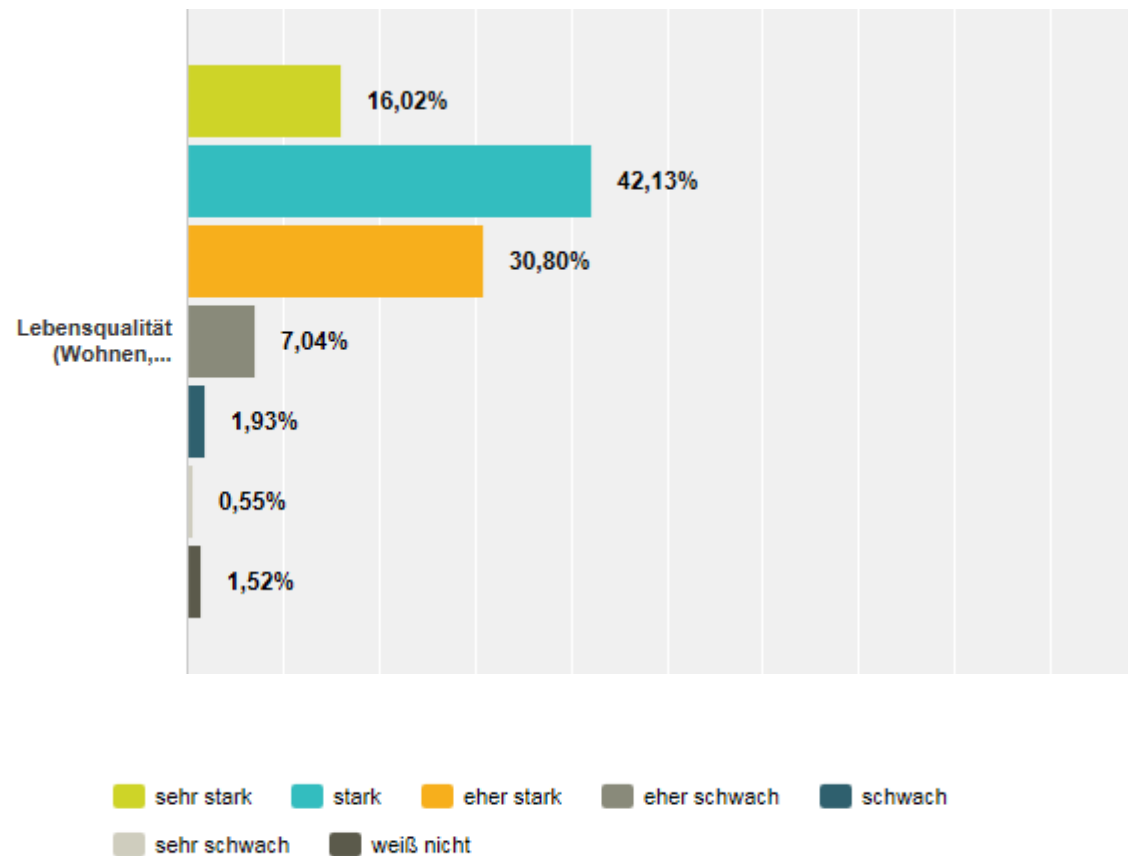

# Einschätzung des Landkreises Landshut hinsichtlich...

... der Lebensqualität (Wohnen, Einkaufen etc.) (n = 737)