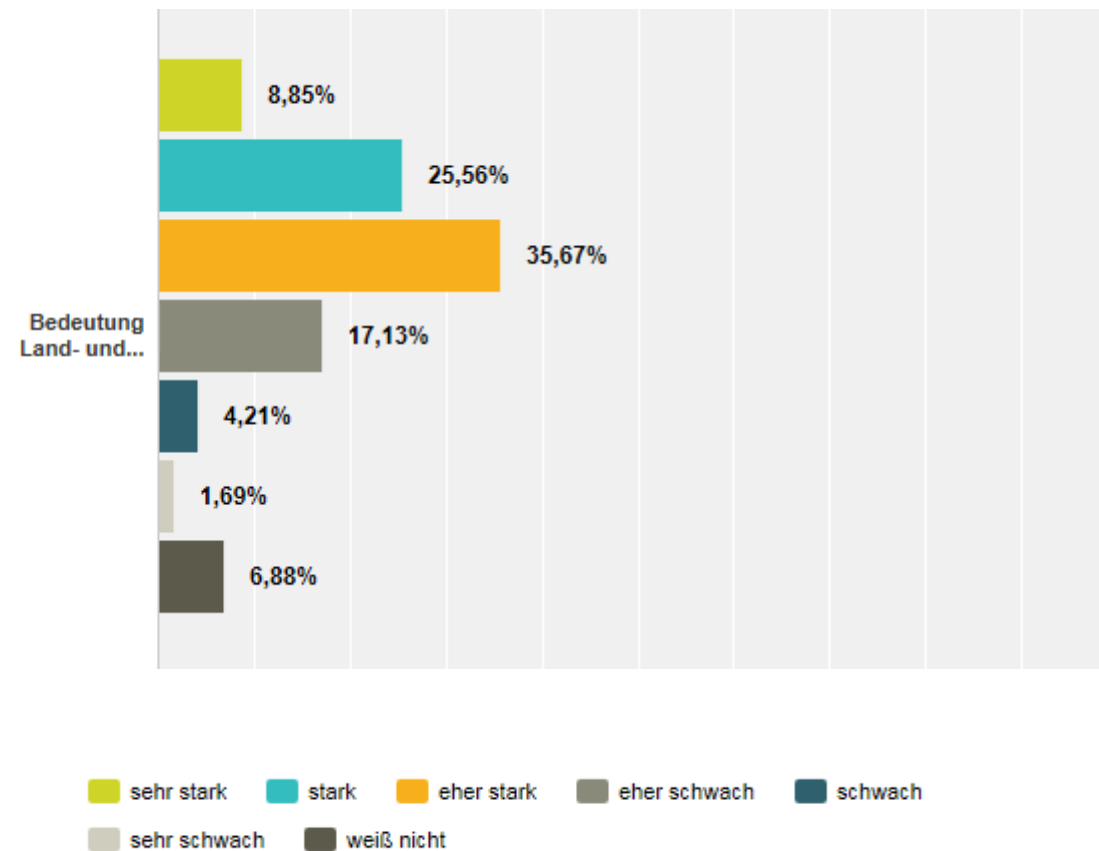

Einschätzung des Landkreises Landshut hinsichtlich...

... der Bedeutung von Land- und Forstwirtschaft (n = 737)