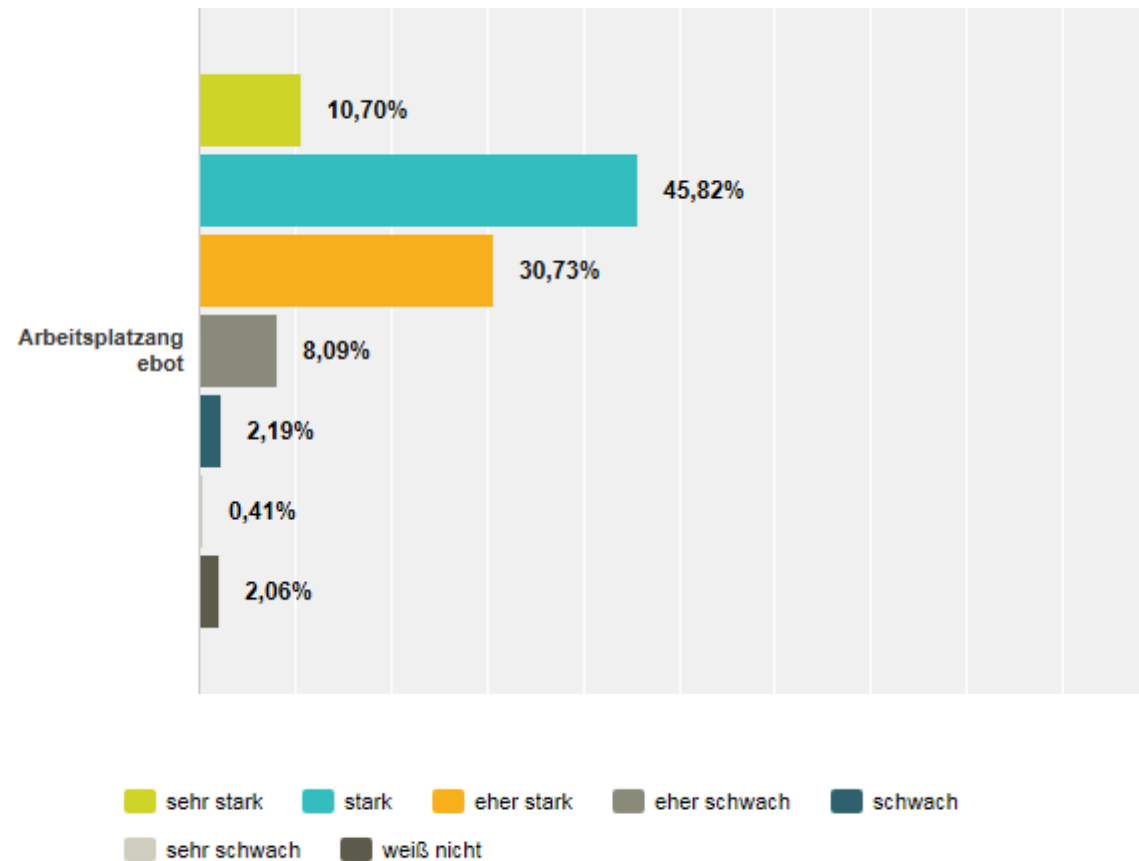

Einschätzung des Landkreises Landshut hinsichtlich...

... des Arbeitsplatzangebotes (n = 737)