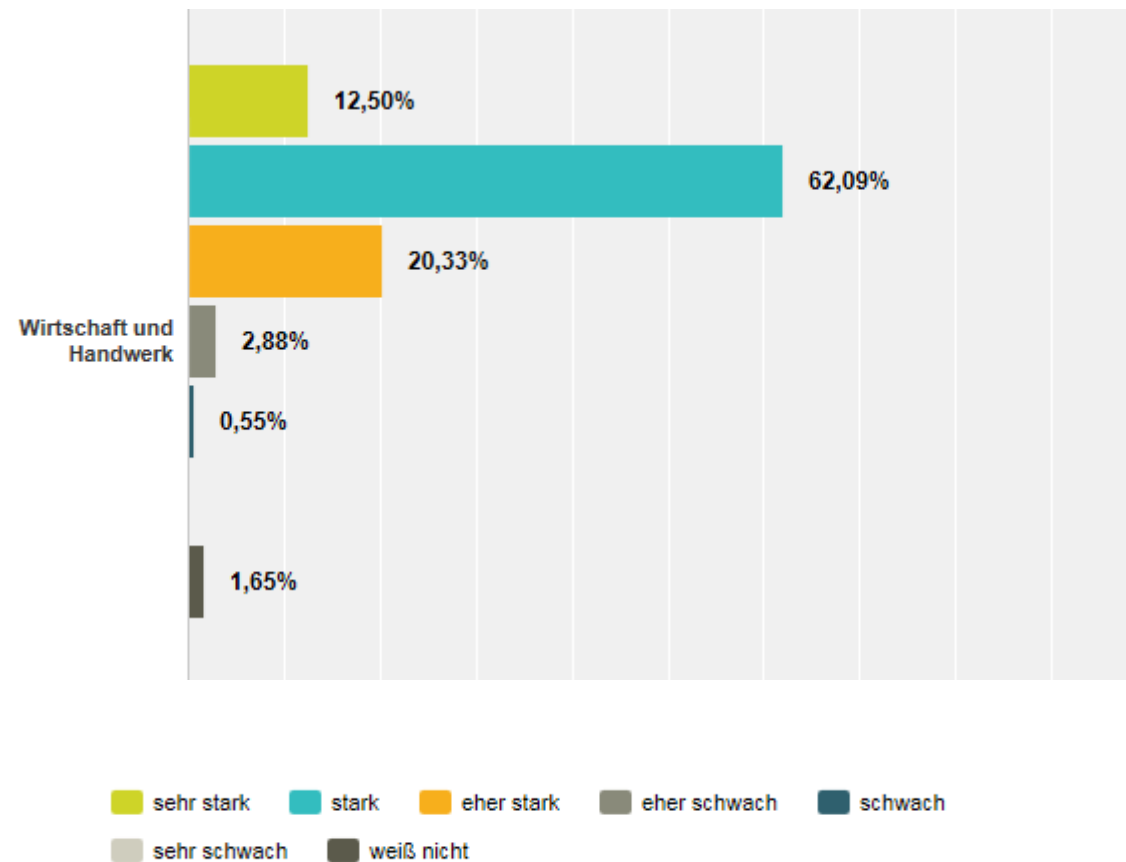

# Auswertung Bürgerbefragung LEADER Landkreis Landshut

Stand 24.09.2014

# Einschätzung des Landkreises Landshut hinsichtlich...

... Wirtschaft und Handwerk (n = 737)