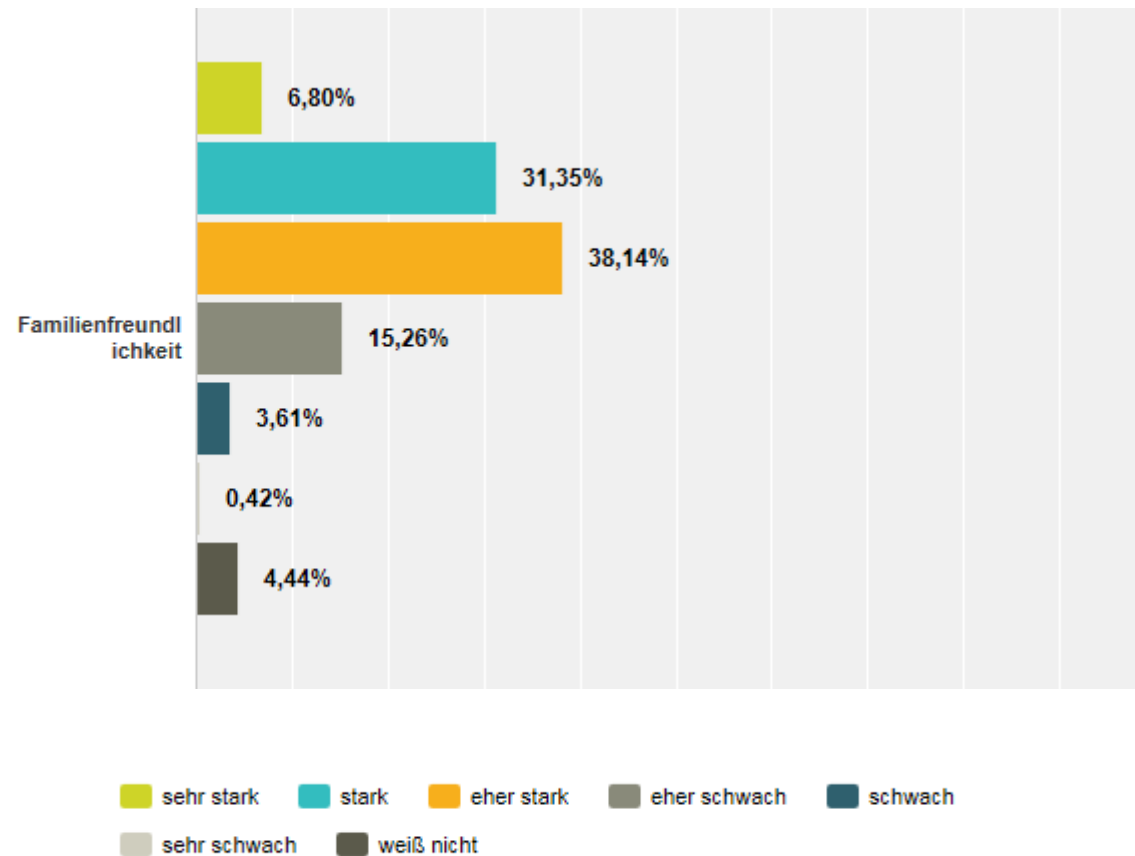

Einschätzung des Landkreises Landshut hinsichtlich...

... der Familienfreundlichkeit (n = 737)