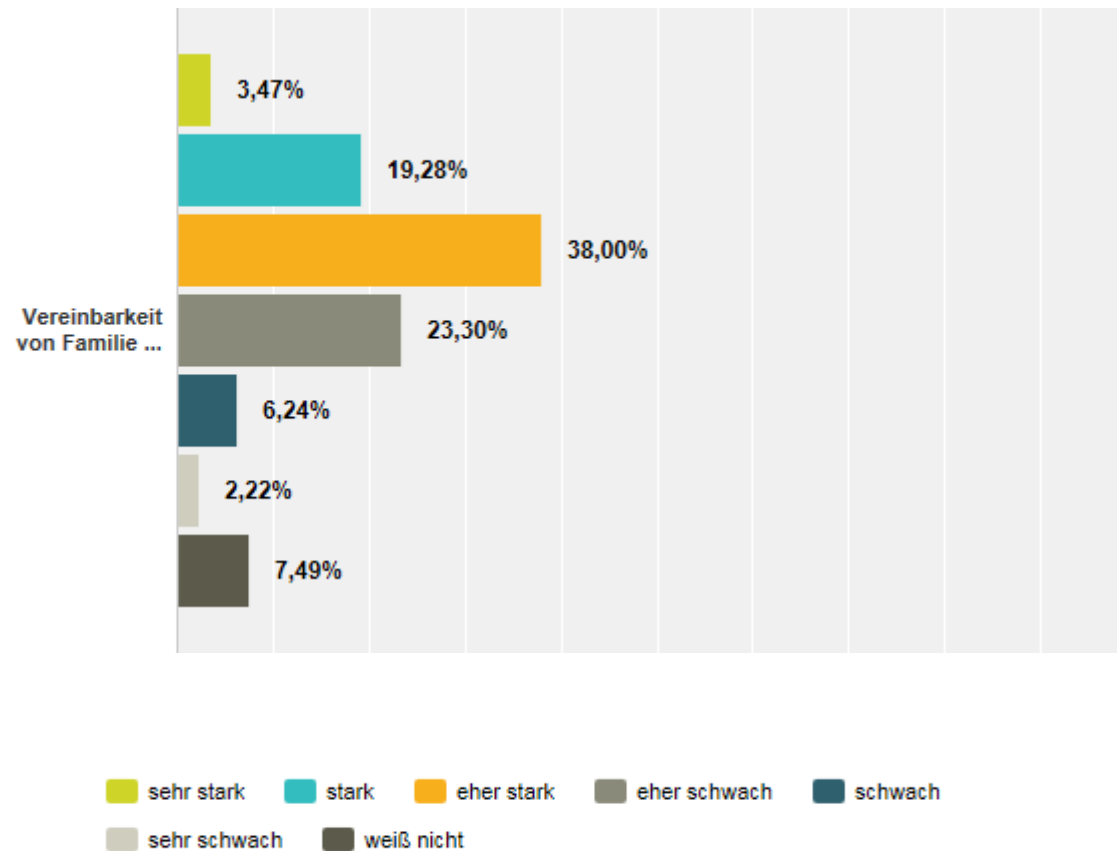

Einschätzung des Landkreises Landshut hinsichtlich...

... der Vereinbarkeit Familie und Beruf (n = 737)