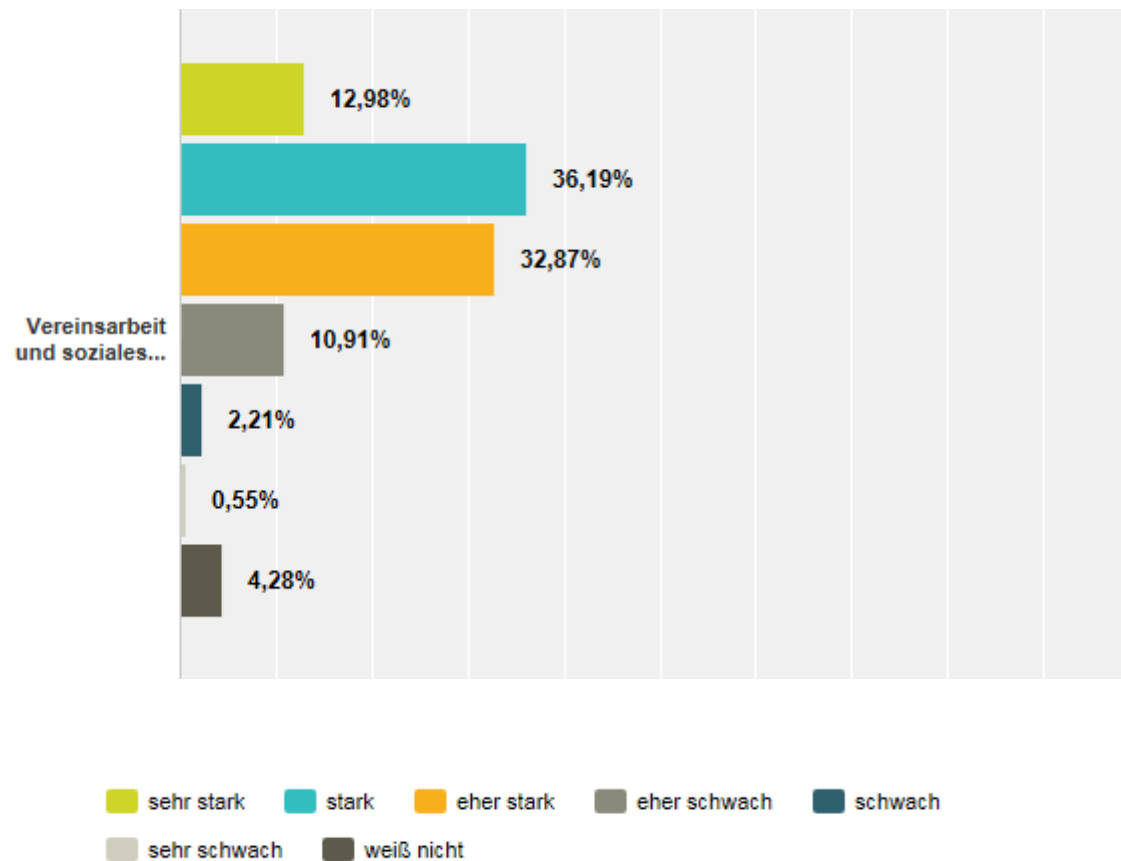

Einschätzung des Landkreises Landshut hinsichtlich...

... Vereinsarbeit/Soziales Engagement der Menschen (n = 737)