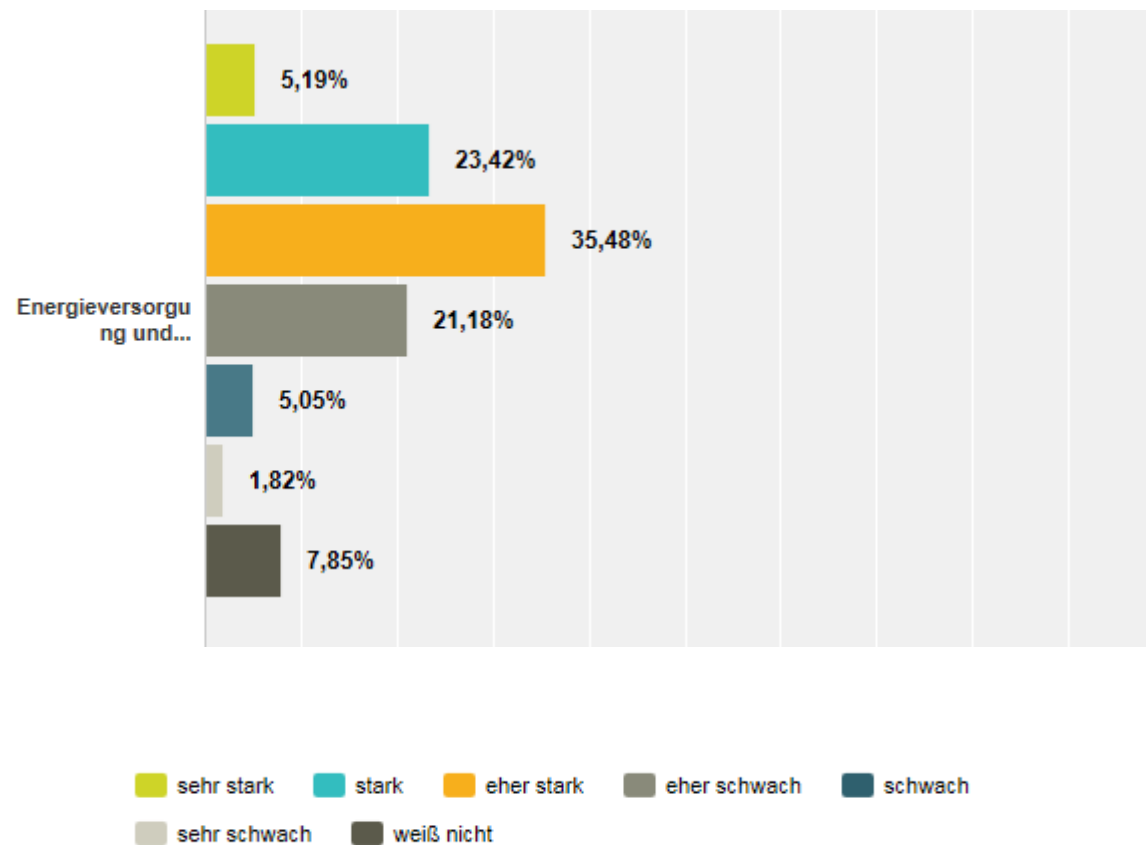

Einschätzung des Landkreises Landshut hinsichtlich...

... Energieversorgung und Klimaschutz (n = 737)