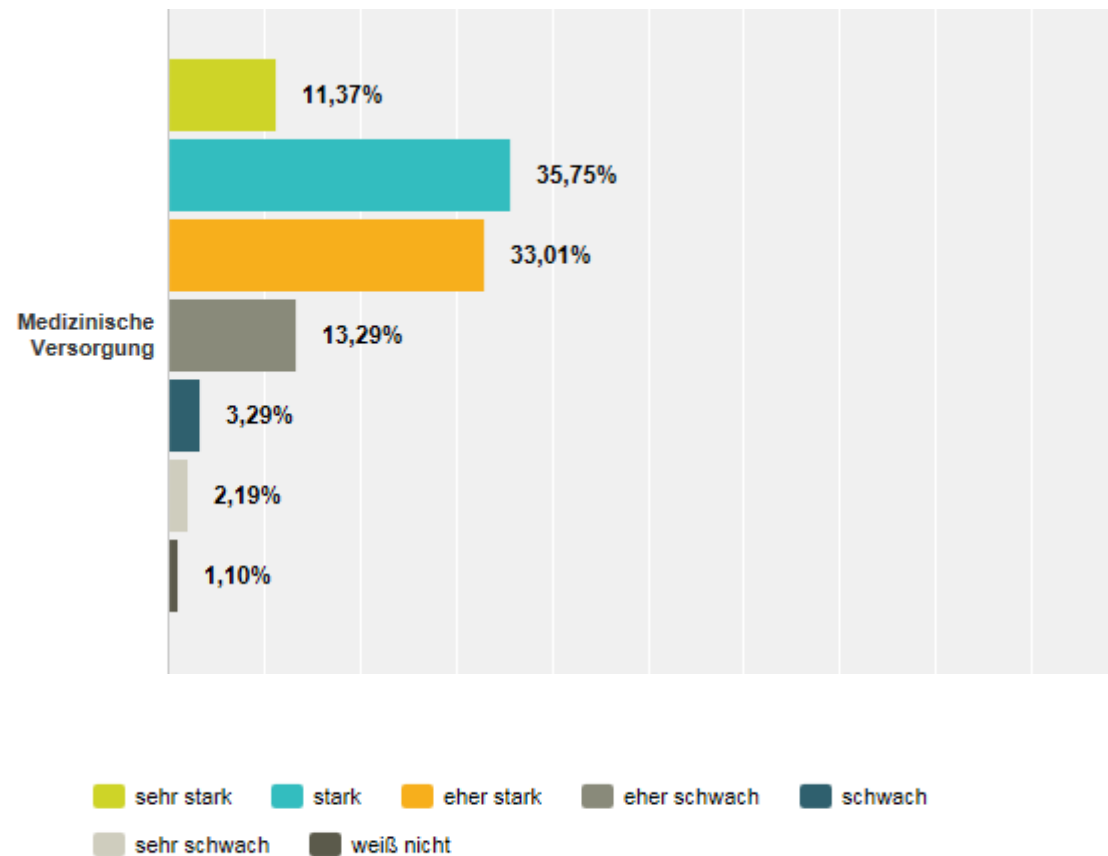

Einschätzung des Landkreises Landshut hinsichtlich...

... der medizinischen Versorgung (n = 737)