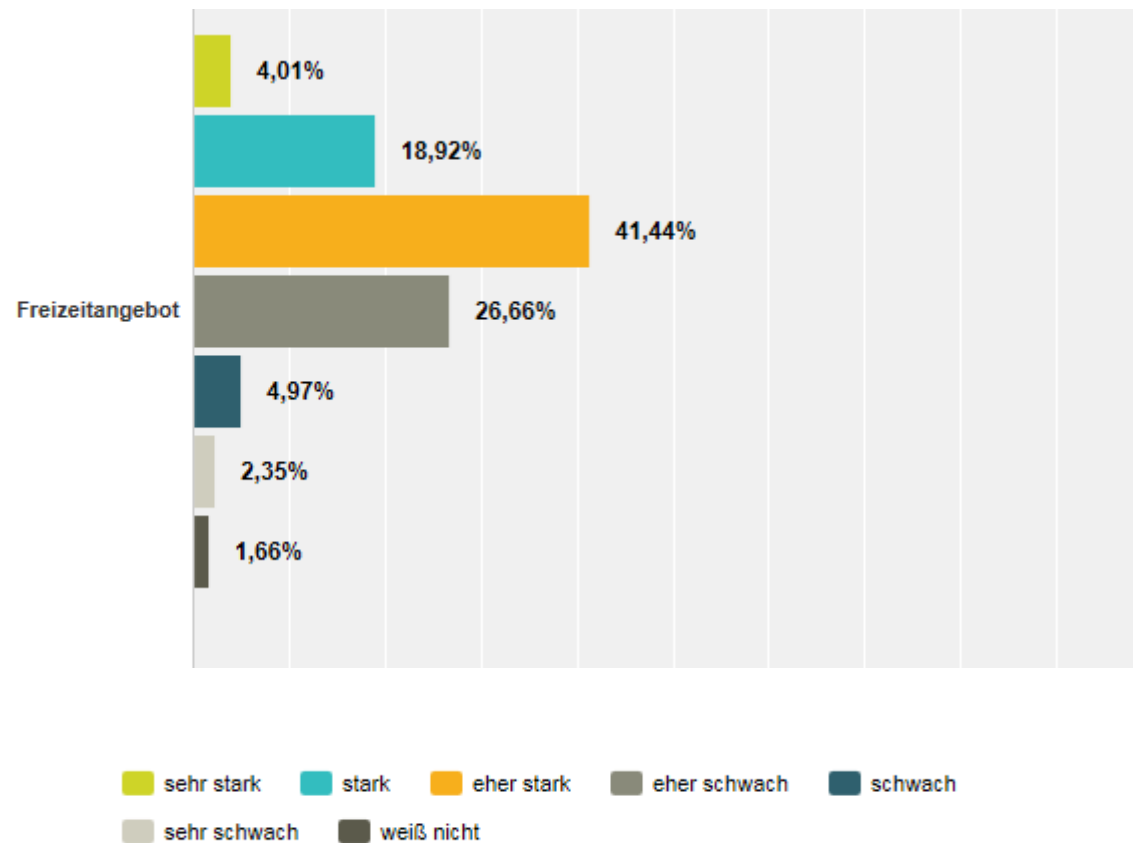

Einschätzung des Landkreises Landshut hinsichtlich...

... des Freizeitangebotes (n = 737)