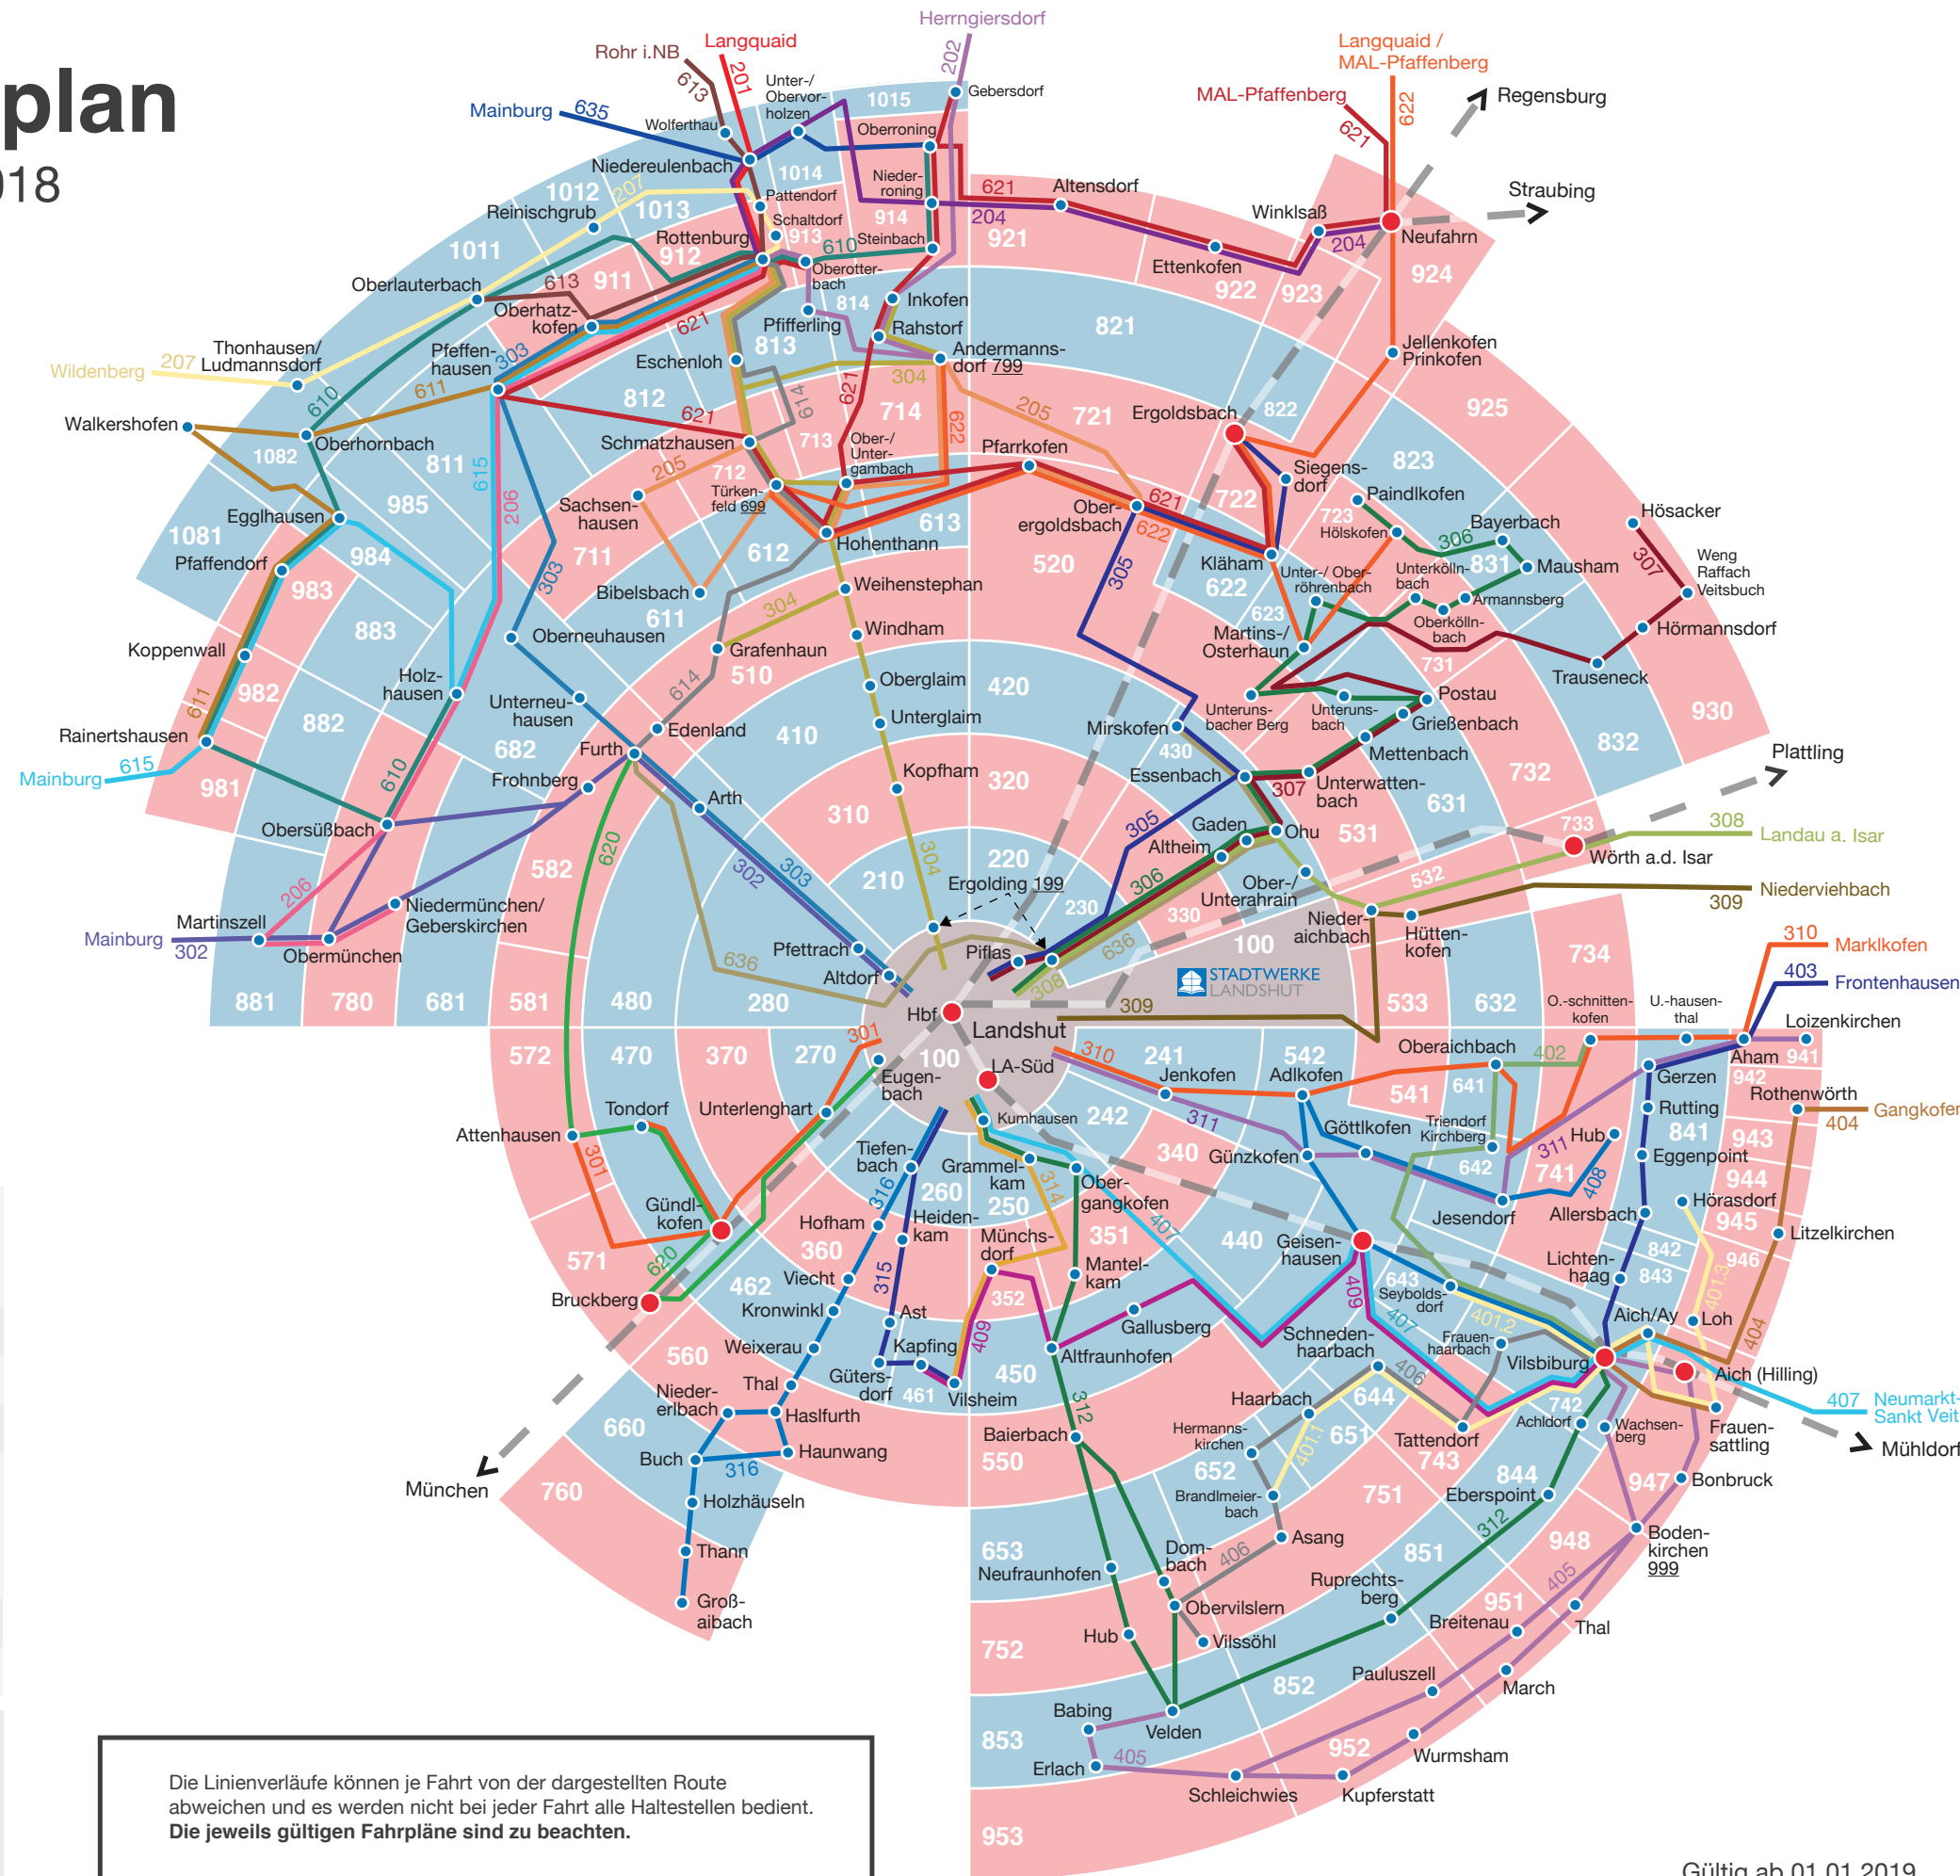

Tarifzonenplan

Stand November 2018

Legende:

Landshut Stadtbusbereich

Zonen für Tarifstufen
(1 TS je durchfahrener Zone)

Haltepunkt auf Zonengrenze
(Zone wird nicht gezählt)

Buslinie mit Haltepunkt

Bahnhalt
(mit Haltepunkt für Busse)

Bahnstrecke
(nur zur Orientierung; nicht Teil des Verbundtarifs)

Verkehrsunternehmen:

Amberger	610 611 613 614 615 635 201 202 204 206 207
Held	316
Mückenhausen	311 402 403 404 408
Petz	620 205 306 307 636
RBO	621 622 302 303 304 305 308 310 312 401.1 401.2 401.3 406 407 409
Schrafstetter	314 315
Weingartner-Reisen	301
Speckner	309
Vielhuber	405
Stadtwerke Landshut	Alle Linien in Zone 100 1-14 101-110 501-583 X2 X3 X6 X10 X33

Die Linienverläufe können je Fahrt von der dargestellten Route abweichen und es werden nicht bei jeder Fahrt alle Haltestellen bedient. Die jeweils gültigen Fahrpläne sind zu beachten.